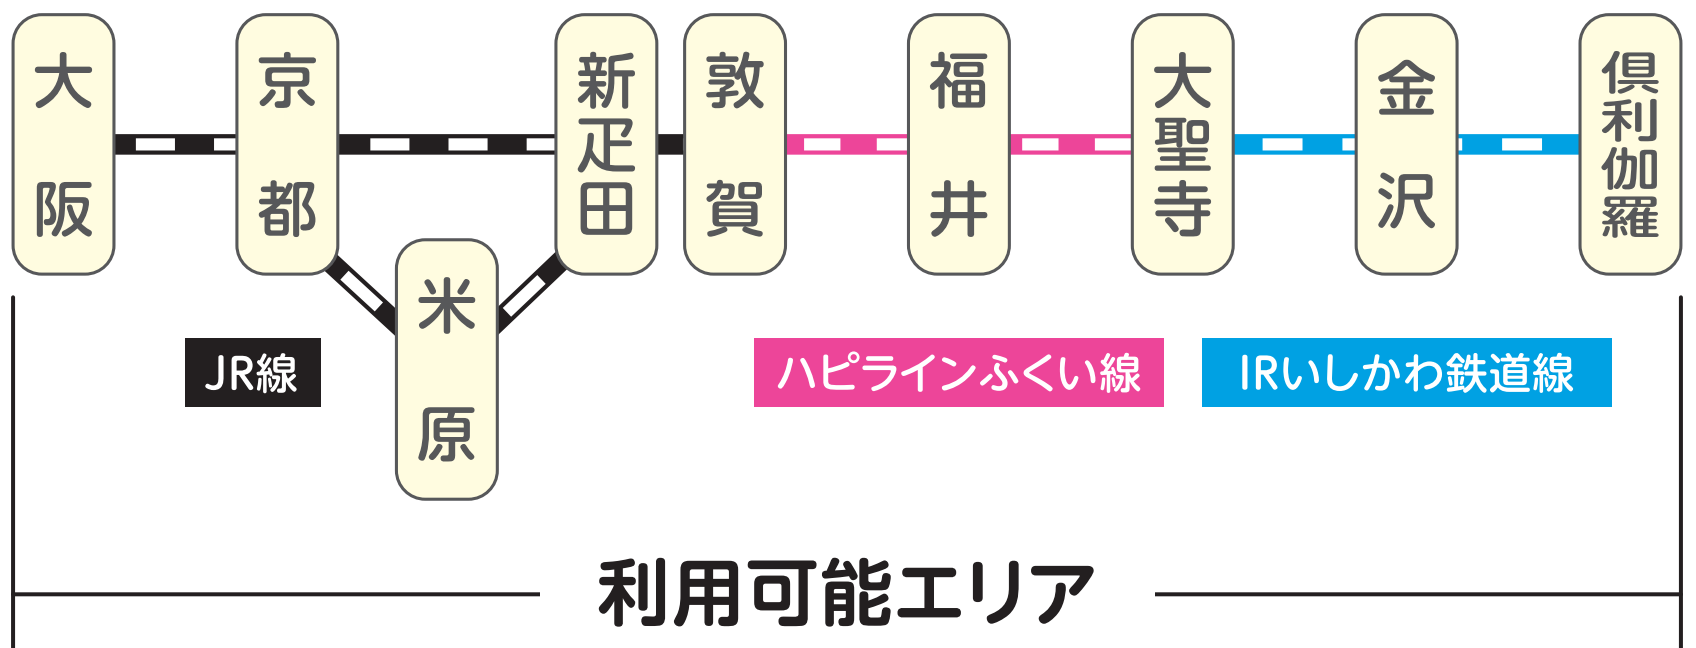

# ハピラインふくい線からの ICOCA® 利用可能エリア

※新幹線はご利用になれません。

※ICOCA エリア外にまたがる区間をご利用の場合、あらかじめ目的の駅までのきっぷをご購入ください。

※ICOCA 定期券は ハピラインふくい線各駅からIRいしかわ鉄道線各駅相互間とハピラインふくい線各駅とJR新正田駅間にご利用いただけます。

## ご注意ください

ご利用可能エリアから以遠にまたがってご利用される場合は ICOCA カード乗車券は使えません。

【例】 福井駅から小浜駅、福井駅から越前大野駅、武生駅から神戸駅、鯖江駅から名古屋駅、北陸新幹線のご利用など